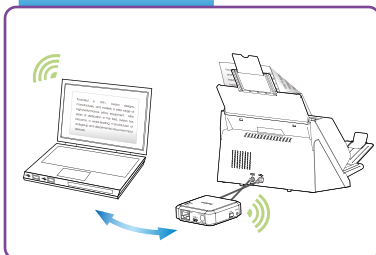

虹光新型网络盒 - 可以让你将*虹光扫描仪提升为一无线 (Wi-Fi) 或有线的网络扫描仪，使得在网络(LAN)内的电脑或行动装置(如平板电脑、或智能型手机)可以经由有线或无线的方式与扫描仪连接并获取扫描的影像。

当虹光新型网络盒 APP 安装在你的移动装置后，你可以使用这个移动装置来下达扫描的指令，并从网络扫描仪中接收扫描的影像。同时为了配合各式各样的文件，你也可以使用虹光新型网络盒APP 来修改扫描的设定以便得到最佳的影像品质。

更值得一提的是，虹光新型网络盒本身也可以当作一个无线存取点来连接无线网络内的装置。这样，即使在有Wi-Fi 路由器或无线存取点(Access Point)的环境下，虹光新型网络盒也可以与移动装置连接，让你随时随地皆可扫描并即时将你的照片或文件分享出去！

* 关于支援 虹光新型网络盒的扫描仪型号，请浏览虹光公司的官方网站 www.avision.com 来获取最新的资讯。

有线网络模式

无线网络存取点(AP)模式