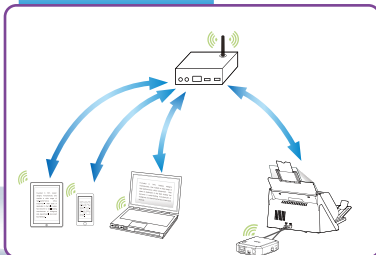

网络用户端(Client)模式

参数	
乙太埠	RJ-45
乙太网路连接方式	10/100 Mbits auto-negotiation
Wi-Fi 标准	IEEE802.11b/g/n
Wi-Fi 频率	2.4 GHz
传输功率	20dBm (max.)
WPS 按键	支持 WPS2.0
Reset 按键	将网络安全设定恢复至出厂预设值
电源需求	AC 100~240V, 50/60 Hz, DC24V, 2A, 5V, 2A
尺寸 (WxLxD)	81 x 78 x 25 mm
重量	84g